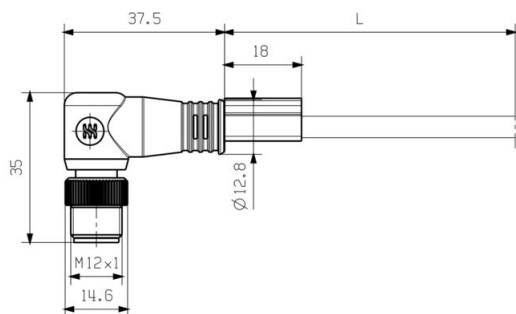

Nákresy

www.weidmueller.com

Schéma připojení

Detailní výkres

M12		M12
1	yellow	1
2	white	2
3	orange	3
4	blue	4

Příslušenství

Screwty® nástroj na kabelové průchodky

Ideální nástroj pro jakoukoliv práci

Screwty® je ideální, všestranný nástroj pro utahování všech běžných kabelů snímačů a akčních členů. I těžko přístupné kulaté konektory jsou se Screwty® nadosah. Jednoduchý otáčivý moment utáhne a povolí konektory bez potřeby nadměrné síly. Screwty® je jedinečné a celkové řešení, protože je lze použít s většinou kabelů a konektorů od jiných prodejců (přes 90 %). Screwty® se skládá z rukojeti a tradičního 1/4" adaptéru. Lze je tedy použít pro všechny velikosti: pro kulaté konektory M12 a M8, pro varianty M12F a M8F a pro přizpůsobitelné konektory samce a samice.