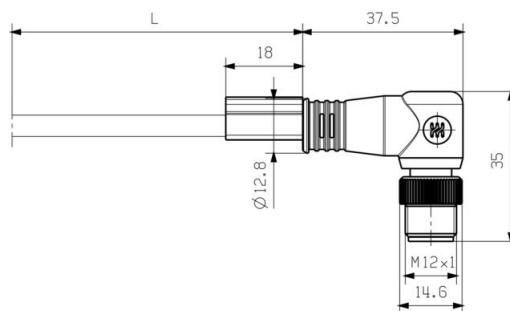

Nákresy

www.weidmueller.com

Schéma připojení

Detailní výkres

M12		M12
1	yellow	1
2	white	2
3	orange	3
4	blue	4

Příslušenství

Screwty® nástroj na kabelové průchodky

Ideální nástroj pro jakoukoliv práci

Screwty® je ideální, všestranný nástroj pro utahování všech běžných kabelů snímačů a akčních členů. I těžko přístupné kulaté konektory jsou se Screwty® nadosah. Jednoduchý otáčivý moment utáhne a povolí konektory bez potřeby nadměrné síly. Screwty® je jedinečné a celkové řešení, protože je lze použít s většinou kabelů a konektorů od jiných prodejců (přes 90 %). Screwty® se skládá z rukojeti a tradičního 1/4" adaptéru. Lze je tedy použít pro všechny velikosti: pro kulaté konektory M12 a M8, pro varianty M12F a M8F a pro přizpůsobitelné konektory samce a samice.