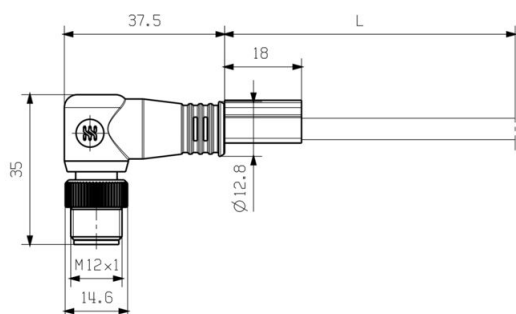

Nákresy

www.weidmueller.com

Schéma připojení

M12		M12
1	yellow	1
2	white	2
3	orange	3
4	blue	4

Detailní výkres

Screwty® nástroj na kabelové průchodky

Ideální nástroj pro jakoukoliv práci

Screwty® je ideální, všestranný nástroj pro utahování všech běžných kabelů snímačů a akčních členů. I těžko přístupné kulaté konektory jsou se Screwty® nadosah. Jednoduchý otáčivý moment utáhne a povolí konektory bez potřeby nadměrné síly. Screwty® je jedinečné a celkové řešení, protože je lze použít s většinou kabelů a konektorů od jiných prodejců (přes 90 %). Screwty® se skládá z rukojeti a tradičního 1/4" adaptéru. Lze je tedy použít pro všechny velikosti: pro kulaté konektory M12 a M8, pro varianty M12F a M8F a pro přizpůsobitelné konektory samce a samice.

Všeobecné objednací údaje

Typ	SCREWTY- M12	Verze
Číslo	1900000000	Nástroj na kabelová těsnění pro litá vedení M12
objednávky		
GTIN (EAN)	4032248375868	
Množství	1 ST	

Screwty® nástroj na kabelové průchodky s funkcí utahovacího momentu