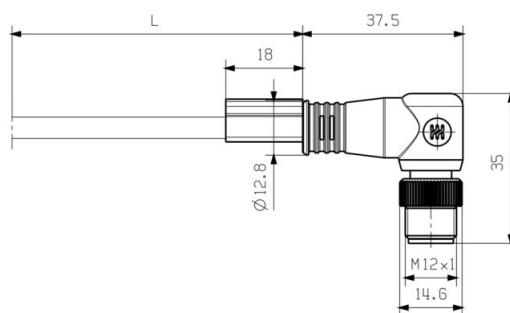

Nákresy

www.weidmueller.com

Schéma připojení

M12		M12
1	yellow	1
2	white	2
3	orange	3
4	blue	4

Detailní výkres

Screwty® nástroj na kabelové průchodky

Ideální nástroj pro jakoukoliv práci

Screwty® je ideální, všestranný nástroj pro utahování všech běžných kabelů snímačů a akčních členů. I těžko přístupné kulaté konektory jsou se Screwty® nadosah. Jednoduchý otáčivý moment utáhne a povolí konektory bez potřeby nadměrné síly. Screwty® je jedinečné a celkové řešení, protože je lze použít s většinou kabelů a konektorů od jiných prodejců (přes 90 %). Screwty® se skládá z rukojeti a tradičního 1/4" adaptéru. Lze je tedy použít pro všechny velikosti: pro kulaté konektory M12 a M8, pro varianty M12F a M8F a pro přizpůsobitelné konektory samce a samice.

Všeobecné objednací údaje

Typ	SCREWTY- M12	Verze
Číslo	1900000000	Nástroj na kabelová těsnění pro litá vedení M12
objednávky		
GTIN (EAN)	4032248375868	
Množství	1 ST	

Screwty® nástroj na kabelové průchodky s funkcí utahovacího momentu