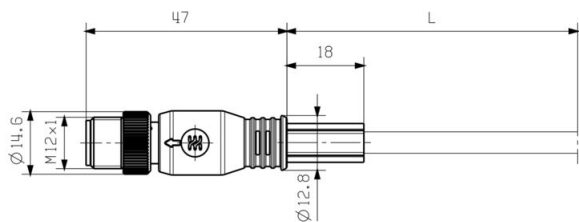

www.weidmueller.com

Nákresy

Schéma připojení

Detailní výkres

M12		M12
1	yellow	1
2	white	2
3	orange	3
4	blue	4

Příslušenství

Screwty® nástroj na kabelové průchodky

Ideální nástroj pro jakoukoliv práci

Screwty® je ideální, všestranný nástroj pro utahování všech běžných kabelů snímačů a akčních členů. I těžko přístupné kulaté konektory jsou se Screwty® nadosah. Jednoduchý otáčivý moment utáhne a povolí konektory bez potřeby nadměrné síly. Screwty® je jedinečné a celkové řešení, protože je lze použít s většinou kabelů a konektorů od jiných prodejců (přes 90 %). Screwty® se skládá z rukojeti a tradičního 1/4" adaptéru. Lze je tedy použít pro všechny velikosti: pro kulaté konektory M12 a M8, pro varianty M12F a M8F a pro přizpůsobitelné konektory samce a samice.