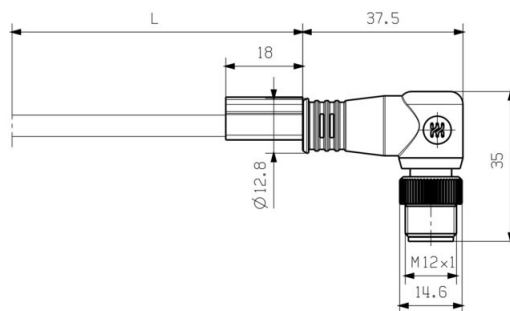

www.weidmueller.com

Nákresy

Schéma připojení

Detailní výkres

M12		M12
1	yellow	1
2	white	2
3	orange	3
4	blue	4

Příslušenství

Screwty® nástroj na kabelové průchodky

Ideální nástroj pro jakoukoliv práci

Screwty® je ideální, všestranný nástroj pro utahování všech běžných kabelů snímačů a akčních členů. I těžko přístupné kulaté konektory jsou se Screwty® nadosah. Jednoduchý otáčivý moment utáhne a povolí konektory bez potřeby nadměrné síly. Screwty® je jedinečné a celkové řešení, protože je lze použít s většinou kabelů a konektorů od jiných prodejců (přes 90 %). Screwty® se skládá z rukojeti a tradičního 1/4" adaptéru. Lze je tedy použít pro všechny velikosti: pro kulaté konektory M12 a M8, pro varianty M12F a M8F a pro přizpůsobitelné konektory samce a samice.