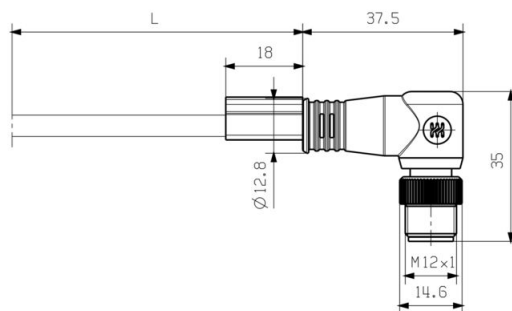

IE-C5DB4RE0050MCSMCA-E

Weidmüller Interface GmbH & Co. KG
Klingenbergstraße 26
D-32758 Detmold
Germany

www.weidmueller.com

Nákresy

Schéma připojení

Detailní výkres

M12		M12
1	yellow	1
2	white	2
3	orange	3
4	blue	4