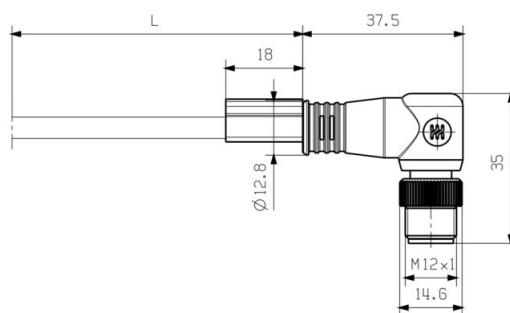

www.weidmueller.com

Nákresy

Schéma připojení

M12		M12
1	yellow	1
2	white	2
3	orange	3
4	blue	4

Detailní výkres

Příslušenství

Screwty® nástroj na kabelové průchodky

Ideální nástroj pro jakoukoliv práci

Screwty® je ideální, všestranný nástroj pro utahování všech běžných kabelů snímačů a akčních členů. I těžko přístupné kulaté konektory jsou se Screwty® nadosah. Jednoduchý otáčivý moment utáhne a povolí konektory bez potřeby nadměrné síly. Screwty® je jedinečné a celkové řešení, protože je lze použít s většinou kabelů a konektorů od jiných prodejců (přes 90 %). Screwty® se skládá z rukojeti a tradičního 1/4" adaptéru. Lze je tedy použít pro všechny velikosti: pro kulaté konektory M12 a M8, pro varianty M12F a M8F a pro přizpůsobitelné konektory samce a samice.