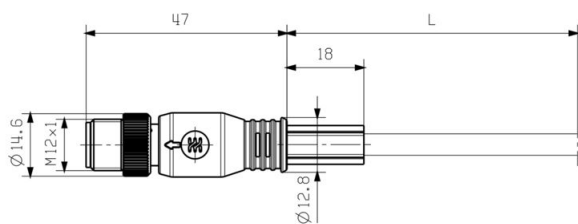

www.weidmueller.com

Nákresy

Schéma připojení

M12		M12
1	yellow	1
2	white	2
3	orange	3
4	blue	4

Detailní výkres

Příslušenství

Screwty® nástroj na kabelové průchodky

Ideální nástroj pro jakoukoliv práci

Screwty® je ideální, všestranný nástroj pro utahování všech běžných kabelů snímačů a akčních členů. I těžko přístupné kulaté konektory jsou se Screwty® nadosah. Jednoduchý otáčivý moment utáhne a povolí konektory bez potřeby nadměrné síly. Screwty® je jedinečné a celkové řešení, protože je lze použít s většinou kabelů a konektorů od jiných prodejců (přes 90 %). Screwty® se skládá z rukojeti a tradičního 1/4" adaptéru. Lze je tedy použít pro všechny velikosti: pro kulaté konektory M12 a M8, pro varianty M12F a M8F a pro přizpůsobitelné konektory samce a samice.