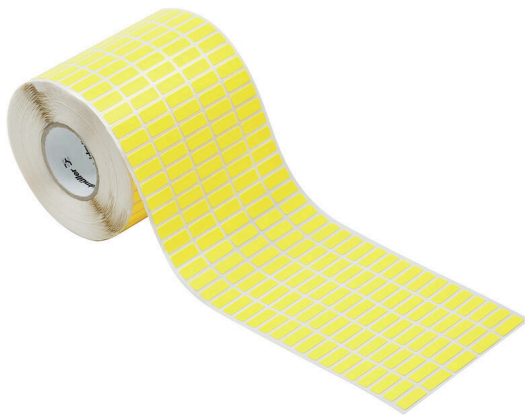

**THM GEW 18/6 GE****Weidmüller Interface GmbH & Co. KG**

Klingenbergstraße 26

D-32758 Detmold

Germany

www.weidmueller.com

Tkaninové štítky THM GEW jsou vyrobeny z vysoce pružné bavlněné textilie. Dodávka na kotoučích pro termo-transferové tiskárny umožňuje tlustší vrstvu lepidla než je možné při použití kancelářských tiskáren formátu A4. Tato pružnost spolu s tlustou vrstvou lepidla zajišťují bezpečnější přilepení a umožňují použití zahnutých nebo kulatých předmětů, jako jsou například kabely nebo hadice.

**Všeobecné objednací údaje**

Verze	THM, Značky na přístroje, 6 x 18 mm, Žlutá
Číslo objednávky	<a href="#">1059830000</a>
Typ	THM GEW 18/6 GE
GTIN (EAN)	4032248808243
Množství	1 items