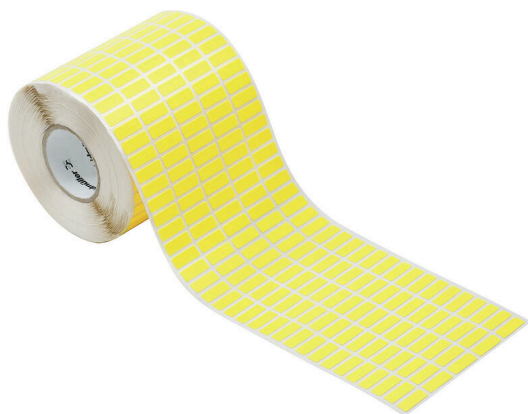

THM GEW 18/6 GE

Weidmüller Interface GmbH & Co. KG

Klingenbergstraße 26

D-32758 Detmold

Germany

www.weidmuller.com

Tkaninové štítky THM GEW jsou vyrobeny z vysoce pružné bavlněné textilie. Dodávka na kotoučích pro termo-transferové tiskárny umožňuje tlustší vrstvu lepidla než je možné při použití kancelářských tiskáren formátu A4. Tato pružnost spolu s tlustou vrstvou lepidla zajišťují bezpečnější přilepení a umožňují použití zahnutých nebo kulatých předmětů, jako jsou například kabely nebo hadice.

Všeobecné objednací údaje

Verze	THM, Značky na přístroje, 6 x 18 mm, Žlutá
Číslo objednávky	1059830000
Typ	THM GEW 18/6 GE
GTIN (EAN)	4032248808243
Množství	1 items

Technické údaje

Osvědčení

ROHS Shoda

Rozměry a hmotnosti

Stav souladu se směrnicí RoHS	V souladu bez výjimky
REACH SVHC	Ne SVHC nad 0,1 wt%

Obecné údaje

Lepidlo	Přírodní kaučukové lepidlo	
Barva materiálu podle kódu odporu	4	
Počet na list	10000	
Metoda tisku	Tepelný přenos	
Verze	Samolepicí	
Šířka	18 mm	
Klasifikace hořlavosti UL 94	V-0	
Rozsah provozní teploty, max.	80 °C	
Rozsah provozní teploty, min.	-29 °C	
Barevný	Žlutá	
Halogen	Ano	
Základní materiál	Bavlněná tkanina	
Tištěné znaky	bez	
Počet značek v balení	Forma napájení	Kotouč štítků
Schválení podle UL 969	Ne	
kompatibilní tiskárna	THM MULTIMARK , THM MULTIMARK PLUS	
Počet značek na kombinaci	1 Label reel = Device markers	
Rozsah provozní teploty	-29...80 °C	
Počet na roli	10000	