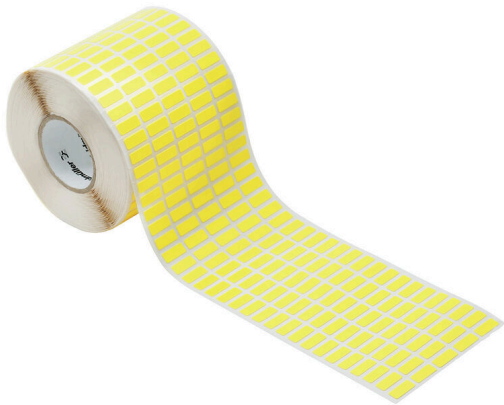

THM GEW 15/6 GE**Weidmüller Interface GmbH & Co. KG**

Klingenbergstraße 26

D-32758 Detmold

Germany

www.weidmuller.com

Tkaninové štítky THM GEW jsou vyrobeny z vysoce pružné bavlněné textilie. Dodávka na kotoučích pro termo-transferové tiskárny umožňuje tlustší vrstvu lepidla než je možné při použití kancelářských tiskáren formátu A4. Tato pružnost spolu s tlustou vrstvou lepidla zajišťují bezpečnější přilepení a umožňují použití zahnutých nebo kulatých předmětů, jako jsou například kabely nebo hadice.

Všeobecné objednací údaje

Verze	THM, Značky na přístroje, 6 x 15 mm, Žlutá
Číslo objednávky	1059790000
Typ	THM GEW 15/6 GE
GTIN (EAN)	4032248808182
Množství	1 items
Balení	Cívka

THM GEW 15/6 GE

Weidmüller Interface GmbH & Co. KG
Klingenbergstraße 26
D-32758 Detmold
Germany

www.weidmueller.com

Technical data

Osvědčení

ROHS Shoda

Rozměry a hmotnosti

Hloubka	0.3 mm	Hloubka (v palcích)	0.0118 inch
Výška	6 mm	Výška (v palcích)	0.2362 inch
Šířka	15 mm	Šířka (v palcích)	0.5906 inch
Čistá hmotnost	366 g		