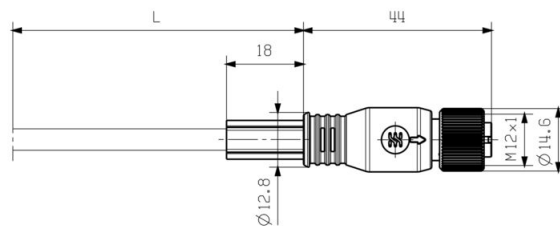

www.weidmueller.com

Nákresy

Schéma připojení

M12		M12
1	yellow	1
2	white	2
3	orange	3
4	blue	4

Detailní výkres

Příslušenství

Screwty® nástroj na kabelové průchodky

Ideální nástroj pro jakoukoliv práci

Screwty® je ideální, všestranný nástroj pro utahování všech běžných kabelů snímačů a akčních členů. I těžko přístupné kulaté konektory jsou se Screwty® nadosah. Jednoduchý otáčivý moment utáhne a povolí konektory bez potřeby nadměrné síly. Screwty® je jedinečné a celkové řešení, protože je lze použít s většinou kabelů a konektorů od jiných prodejců (přes 90 %). Screwty® se skládá z rukojeti a tradičního 1/4" adaptéru. Lze je tedy použít pro všechny velikosti: pro kulaté konektory M12 a M8, pro varianty M12F a M8F a pro přizpůsobitelné konektory samce a samice.