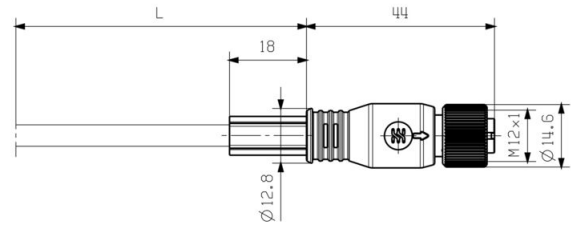

www.weidmueller.com

Nákresy

Schéma připojení

M12		M12
1	yellow	1
2	white	2
3	orange	3
4	blue	4

Detailní výkres

IE-C5DB4RE0050MSSMCS-E

Weidmüller Interface GmbH & Co. KG
 Klingenbergstraße 26
 D-32758 Detmold
 Germany