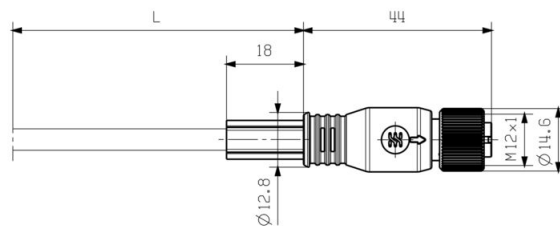

IE-C5DB4RE0030MSSMCS-E

Weidmüller Interface GmbH & Co. KG
Klingenbergstraße 26
D-32758 Detmold
Germany

Nákresy

www.weidmueller.com