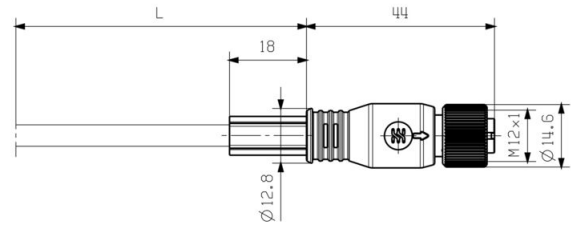

IE-C5DB4RE0015MSSMCS-E

Weidmüller Interface GmbH & Co. KG
Klingenbergstraße 26
D-32758 Detmold
Germany

Nákresy

www.weidmueller.com