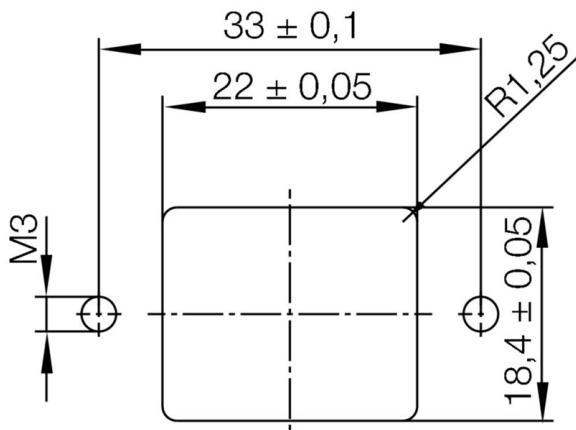

Výřez instalace