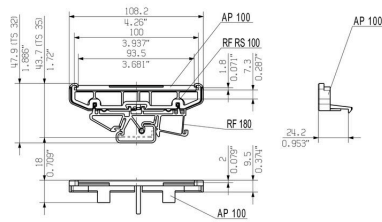

AP 100 BK

Weidmüller Interface GmbH & Co. KG
Klingenbergstraße 26
D-32758 Detmold
Germany

Drawings

www.weidmueller.com

RAIL MOUNTING
FOR BOTH SIDES (RIGHT AND LEFT)