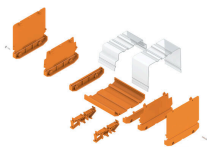

Klingenbergstraße 26

D-32758 Detmold

Germany

www.weidmueller.com

Accessories

RS 100 - profilové pouzdro

RS 100 Profi nabízí flexibilní řešení pro vaše montážní potřeby, protože je možná jak montáž na lištu DIN, tak i na stěnu. Tato univerzálnost usnadňuje integraci do různých prostředí a typů systémů. Pouzdro lze použít pro standard desek plošných spojů Eurocard.

Profil lze řezat na míru, takže jej můžete přesně přizpůsobit svým specifickým požadavkům. Pro obzvláště těžké komponenty lze použít přídatné zajišťovací patky, které zlepšují stabilitu a zvýší tak bezpečnost vaší instalace. Další praktickou funkcí je možnost použití krycího profilu k ochraně velkých komponent.