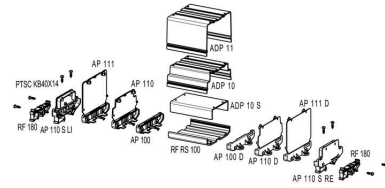

AP 100 BK

Weidmüller Interface GmbH & Co. KG
Klingenbergstraße 26
D-32758 Detmold
Germany

Drawings

www.weidmueller.com

RAIL MOUNTING
FOR BOTH SIDES (RIGHT AND LEFT)