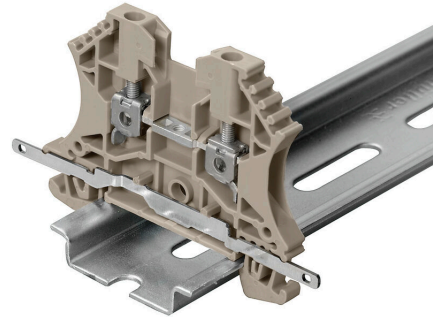

Shoda produktu s prostředím

Stav souladu se směrnici RoHS V souladu bez výjimky
REACH SVHC Ne SVHC nad 0,1 wt%

Údaje materiálu

Základní materiál pocínovaná měď Barevný Stříbřitě šedá

Další technická data

Typ upevnění clip-in Návod k instalaci Přímá montáž
Verze testovaná ve výbušném prostředí Ne

Všeobecně

Návod k instalaci Přímá montáž

Klasifikace

ETIM 8.0	EC002848	ETIM 9.0	EC002848
ETIM 10.0	EC002848	ECLASS 14.0	27-14-11-92
ECLASS 15.0	27-14-11-92		

Nákresy

Příslušenství

Objímky na kabelová oka

Izolované objímky konektorů z PVC s měděnou objímkou