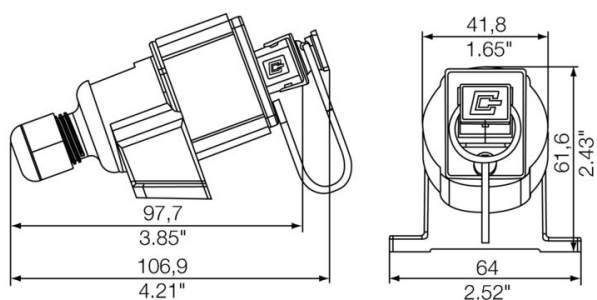

Nákresy

Rozměrový výkres