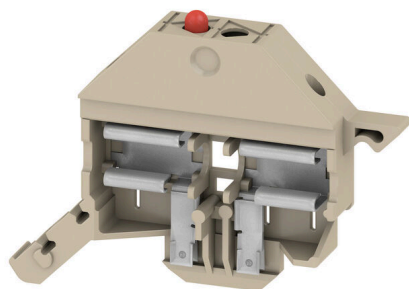

**TNHE WSI6 60-150V DC/AC****Weidmüller Interface GmbH & Co. KG**

Klingenbergstraße 26

D-32758 Detmold

Germany

www.weidmueller.com

Držák pojistek SIHA rychle promění rozpojovací svorku na svorku pojistkovou. Jednoduše vyjměte rozpojovací nůž a znovu zapojte jednotku s pojistkou.

**Všeobecné objednací údaje**

Verze	W řada, Oddělovací páčka
Číslo objednávky	<a href="#">1035500000</a>
Typ	TNHE WSI6 60-150V DC/AC
GTIN (EAN)	4008 190205539
Množství	50 items
Stav objednávky	Tento produkt v budoucnu už nebude k dispozici.
K dispozici do	2025-12-31T00:00:00+01:00