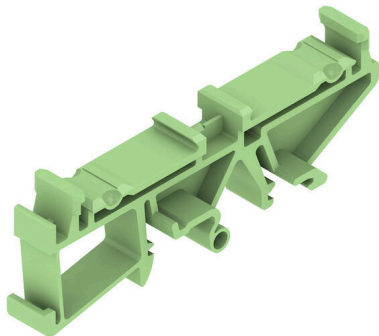

RF 180 GN**Weidmüller Interface GmbH & Co. KG**

Klingenbergstraße 26

D-32758 Detmold

Germany

www.weidmueller.com

RS 100 Profi nabízí flexibilní řešení pro vaše montážní potřeby, protože je možná jak montáž na lištu DIN, tak i na stěnu. Tato univerzálnost usnadňuje integraci do různých prostředí a typů systémů. Pouzdro lze použít pro standard desek plošných spojů Eurocard.

Profil lze řezat na míru, takže jej můžete přesně přizpůsobit svým specifickým požadavkům. Pro obzvláště těžké komponenty lze použít přídatné zajišťovací patky, které zlepšují stabilitu a zvýší tak bezpečnost vaší instalace.

Další praktickou funkcí je možnost použití krycího profilu k ochraně velkých komponent.

Všeobecné objednací údaje

Verze	Nasazovací podstavce, RS 80, RS 90, RS 100 Zelená, Patka se sponou pro RS 80/90/100, Šířka: 17.5 mm
Číslo objednávky	1028150000
Typ	RF 180 GN
GTIN (EAN)	4032248761722
Množství	20 items

Technické údaje

Osvědčení

ROHS Shoda

Rozměry a hmotnosti

Hloubka	26.6 mm	Hloubka (v palcích)	1.0472 inch
Výška	79.2 mm	Výška (v palcích)	3.1181 inch
Šířka	17.5 mm	Šířka (v palcích)	0.689 inch
Čistá hmotnost	6.12 g		