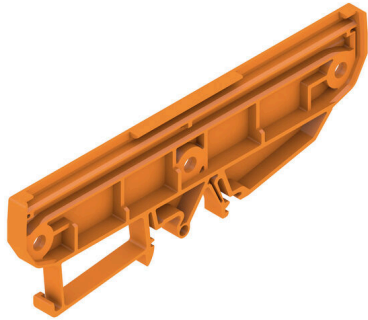

AP RF 122 LI OR 2000**Weidmüller Interface GmbH & Co. KG**

Klingenbergstraße 26

D-32758 Detmold

Germany

www.weidmueller.com

RS 100 Profi nabízí flexibilní řešení pro vaše montážní potřeby, protože je možná jak montáž na lištu DIN, tak i na stěnu. Tato univerzálnost usnadňuje integraci do různých prostředí a typů systémů. Pouzdro lze použít pro standard desek plošných spojů Eurocard.

Profil lze řezat na míru, takže jej můžete přesně přizpůsobit svým specifickým požadavkům. Pro obzvláště těžké komponenty lze použít přídatné zajišťovací patky, které zlepší stabilitu a zvýší tak bezpečnost vaší instalace.

Další praktickou funkcí je možnost použití krycího profilu k ochraně velkých komponent.

Všeobecné objednací údaje

Verze	Bočnice Oranžová, Koncová deska nosné lišty DIN vlevo vč. upevňovacích šroubů, Šířka: 6.4 mm
Číslo objednávky	1020640000
Typ	AP RF 122 LI OR 2000
GTIN (EAN)	4032248740178
Množství	20 items