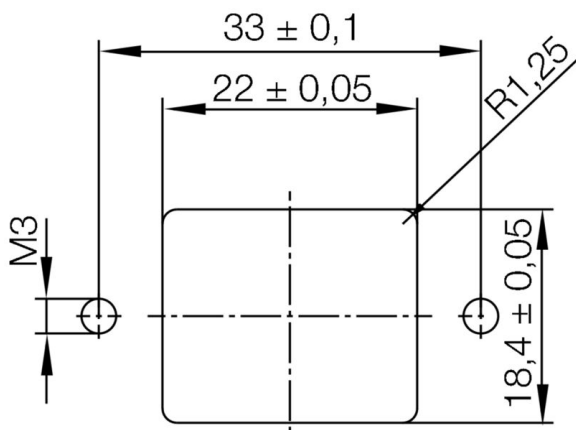

Výřez instalace