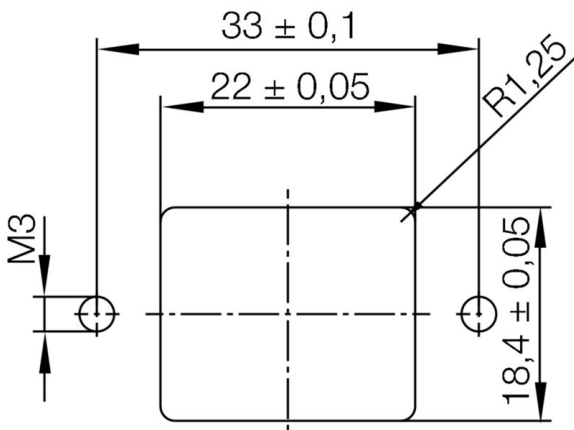

Výřez instalace