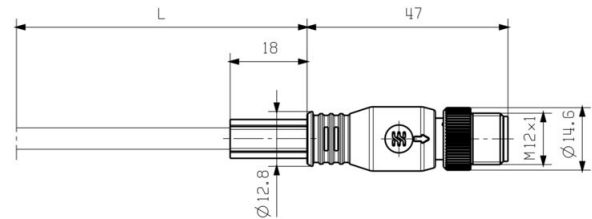

www.weidmueller.com

Nákresy

Schéma připojení

M12		M12
1	yellow	1
2	white	2
3	orange	3
4	blue	4

Detailní výkres

Příslušenství

Screwty® nástroj na kabelové průchodky

Ideální nástroj pro jakoukoliv práci

Screwty® je ideální, všestranný nástroj pro utahování všech běžných kabelů snímačů a akčních členů. I těžko přístupné kulaté konektory jsou se Screwty® nadosah. Jednoduchý otáčivý moment utáhne a povolí konektory bez potřeby nadměrné síly. Screwty® je jedinečné a celkové řešení, protože je lze použít s většinou kabelů a konektorů od jiných prodejců (přes 90 %). Screwty® se skládá z rukojeti a tradičního 1/4" adaptéru. Lze je tedy použít pro všechny velikosti: pro kulaté konektory M12 a M8, pro varianty M12F a M8F a pro přizpůsobitelné konektory samce a samice.