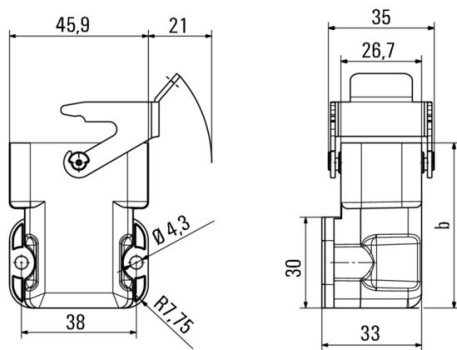

Nákresy

Výkres