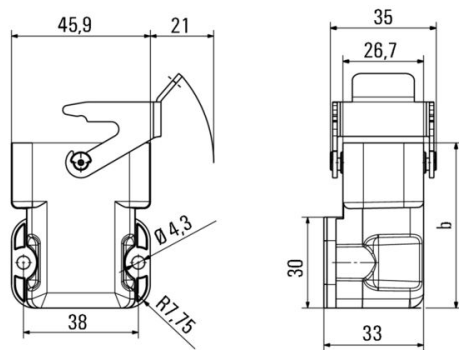

Nákresy

Výkres