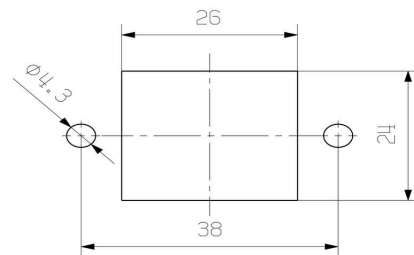

mounting cutout