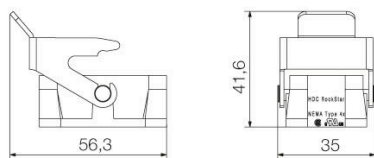

Nákresy

Výkres