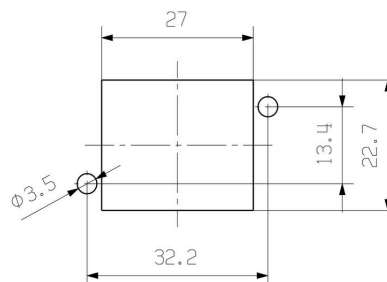

mounting cutout