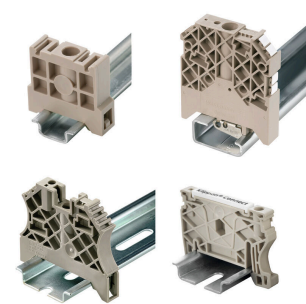

Příslušenství

Komplexní příslušenství portfolia Klippon® Connect dokonale vyhovují do posledního detailu. To usnadňuje montáž při dodržování požadovaných norem.

Všeobecné objednací údaje

Typ	WSH 3/H/N	Verze
Číslo	1715970000	Příslušenství, Podpěra lišty, Wemid
objednávky		
GTIN (EAN)	4008190353100	
Množství	10 ST	

Koncová podpěra

Nabídka produktů Weidmüller zahrnuje koncové držáky, které zaručují trvalou a spolehlivou montáž na přípojnicí a které brání sklouznutí. K dispozici jsou verze se šrouby i bez šroubů. Koncový držák nabízí více možnosti označení, také místo pro skupinové značky a rovněž držák zkušební zástrčky.