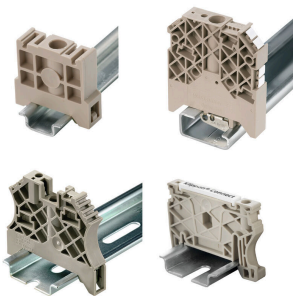

Koncová podpěra

Nabídka produktů Weidmüller zahrnuje koncové držáky, které zaručují trvalou a spolehlivou montáž na přípojnicích a které brání sklouznutí. K dispozici jsou verze se šrouby i bez šroubů. Koncový držák nabízí více možností označení, také místo pro skupinové značky a rovněž držák zkušební zástrčky.