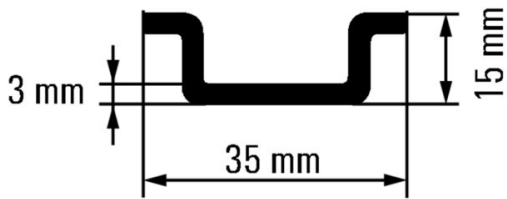

TSK 35X15 2M PVC/GR

Weidmüller Interface GmbH & Co. KG
Klingenbergstraße 26
D-32758 Detmold
Germany

Drawings

www.weidmueller.com