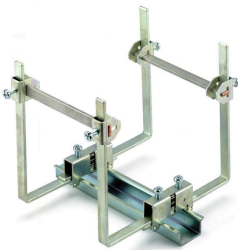

Příslušenství

Komplexní příslušenství portfolia Klippon® Connect dokonale vyhovují do posledního detailu. To usnadňuje montáž při dodržování požadovaných norem.

Všeobecné objednací údaje

Typ	WSH 1	Verze
Číslo	1068700000	Příslušenství, Podpěra lišty, PA 66 GF 30
objednávky		
GTIN (EAN)	4008190118389	
Množství	10 ST	
Typ	WSH 5	Verze
Číslo	1080100000	Příslušenství, Podpěra lišty, Wemid
objednávky		
GTIN (EAN)	4008190965143	
Množství	10 ST	
Typ	WSH 6	Verze
Číslo	1080200000	Příslušenství, Podpěra lišty, Wemid
objednávky		
GTIN (EAN)	4008190965150	
Množství	10 ST