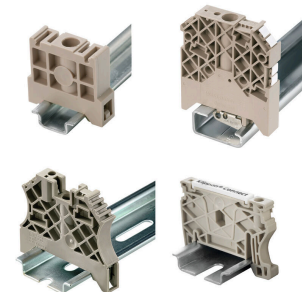

Koncová podpěra

Nabídka produktů Weidmüller zahrnuje koncové držáky, které zaručují trvalou a spolehlivou montáž na přípojnicích a které brání sklouznutí. K dispozici jsou verze se šrouby i bez šroubů. Koncový držák nabízí více možností označení, také místo pro skupinové značky a rovněž držák zkušební zástrčky.

Všeobecné objednací údaje

Typ	EW 35 GR 7032	Verze
Číslo	0383530000	Bočnice, Šedá, TS 35, V-0, Wemid, Šířka: 9 mm, 120 °C
objednávky		
GTIN (EAN)	4008190027322	
Množství	50 ST	
Typ	EW 35	Verze
Číslo	0383560000	Bočnice, Běžová, TS 35, V-2, Wemid, Šířka: 8.5 mm, 100 °C
objednávky		
GTIN (EAN)	4008190181314	
Množství	50 ST