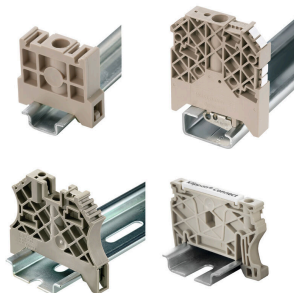

Koncová podpěra

Nabídka produktů Weidmüller zahrnuje koncové držáky, které zaručují trvalou a spolehlivou montáž na přípojnicích a které brání sklouznutí. K dispozici jsou verze se šrouby i bez šroubů. Koncový držák nabízí více možností označení, také místo pro skupinové značky a rovněž držák zkušební zástrčky.