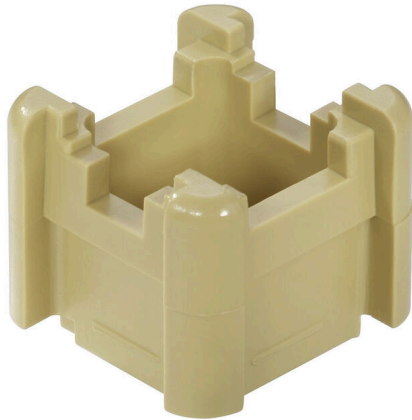

### Obrázek výrobku

Komplexní příslušenství portfolia Klippon® Connect dokonale vyhovují do posledního detailu. To usnadňuje montáž při dodržování požadovaných norem.

### Všeobecné objednací údaje

Verze	Podpora přípojnice, Šedá, 100 °C, Šířka: 24.5 mm, V-2, Polyamid 66, Přišroubováno
Číslo objednávky	<a href="#">0401460000</a>
Typ	SO SH1
GTIN (EAN)	4008190188092
Množství	20 items