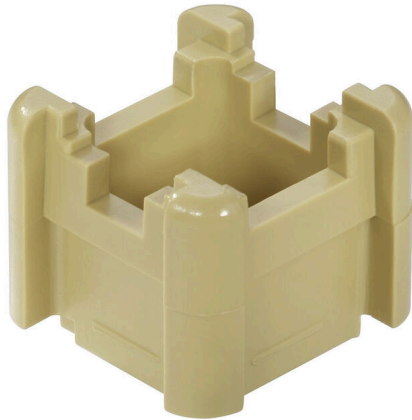

Obrázek výrobku

Komplexní příslušenství portfolia Klippon® Connect dokonale vyhovují do posledního detailu. To usnadňuje montáž při dodržování požadovaných norem.

Všeobecné objednací údaje

Verze	Podpora přípojnice, Šedá, 100 °C, Šířka: 24.5 mm, V-2, Polyamid 66, Přišroubováno
Číslo objednávky	0401460000
Typ	SO SH1
GTIN (EAN)	4008190188092
Množství	20 items

Technické údaje

Osvědčení

ROHS Shoda

Rozměry a hmotnosti

Hloubka	20.6 mm	Hloubka (v palcích)	0.811 inch
Výška	24.5 mm	Výška (v palcích)	0.9646 inch
Šířka	24.5 mm	Šířka (v palcích)	0.9646 inch
Čistá hmotnost	4.38 g		