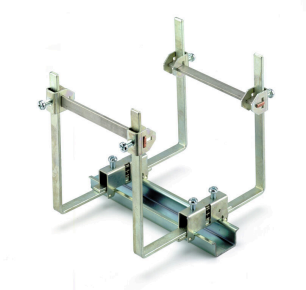

Další technická data

Typ montáže	Přišroubováno
-------------	---------------

Vodiče k upevnění svorkou (jmenovité připojení)

Typ připojení	Různé
---------------	-------

Všeobecně

Počet pólů	1	Nosná lišta	TS 15
------------	---	-------------	-------

Klasifikace

ETIM 8.0	EC001166	ETIM 9.0	EC001166
ETIM 10.0	EC001166	ECLASS 14.0	27-40-06-07
ECLASS 15.0	27-40-06-07		

Příslušenství

Příslušenství

Komplexní příslušenství portfolia Klippon® Connect dokonale vyhovují do posledního detailu. To usnadňuje montáž při dodržování požadovaných norem.