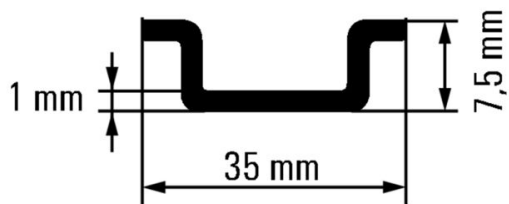

Nákresy

Obrázek výrobku

Podobné ilustraci