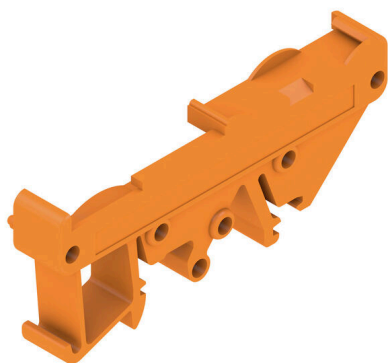

RF RS 70 RE/A3/M.BEZ OR**Weidmüller Interface GmbH & Co. KG**

Klingenbergstraße 26

D-32758 Detmold

Germany

www.weidmueller.com

Profil RS 70 je zásuvný modulární systém pro montážní lištu, který lze flexibilně prodloužit na požadovanou délku. Skládá se z mezilehlých profilů různých délek. Volitelně s nebo bez zacvakávací patky, stejně jako s koncovými deskami s možností integrovaného značení. Deska plošných spojů se vkládá z boku. Trvale integrované západkové patky umožňují stabilní upevnění.

Všeobecné objednací údaje

Verze	Nasazovací podstavce, RS 70 Oranžová, Koncová deska nosné lišty DIN vpravo, Šířka: 13.7 mm
Číslo objednávky	0119560000
Typ	RF RS 70 RE/A3/M.BEZ OR
GTIN (EAN)	4008 190087 111
Množství	20 items

Technické údaje

Osvědčení

ROHS	Shoda
------	-------

Rozměry a hmotnosti

Hloubka	29.2 mm	Hloubka (v palcích)	1.1496 inch
Výška	70 mm	Výška (v palcích)	2.7559 inch
Nejvyšší nebo nejnižší verze	32 mm	Šířka	13.7 mm
Šířka (v palcích)	0.5394 inch	Čistá hmotnost	6.15 g