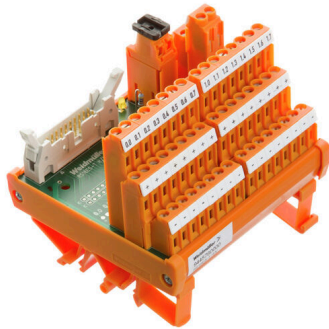

RS 16IO 3W L H S

Weidmüller Interface GmbH & Co. KG
 Klingenbergstraße 26
 D-32758 Detmold
 Germany

www.weidmueller.com

插图类似

直接数字式输入/输出接口 带有扁平电缆连接器, 易于联接。采用弹片联接或压线框联接, 可带诸如熔丝、隔离器或LED等元件。

通用订货数据

版本	接口, RS, LED, 3-线, 螺钉联接
订货号	9445770000
类型	RS 16IO 3W L H S
GTIN (EAN)	4032248252978
数量	1 items

技术数据

审批

MAMID 认证

ROHS	一致
UL File Number Search	UL 网站
UR 证书号	E141197

尺寸和重量

深	72 mm	深度 (英寸)	2.8346 inch
高度	87 mm	高度 (英寸)	3.4252 inch
宽度	90 mm	宽度 (英寸)	3.5433 inch
净重	250 g		

温度

存储温度	-40...60 °C	工作温度	-25...50 °C
------	-------------	------	-------------

环保产品合规

RoHS 合规状态	合规, 有例外
RoHS 豁免 (如适用/已知)	7a, 7cl
REACH SVHC	Lead 7439-92-1
SCIP	7b5ffb72-271d-4c73-8b09-bd0aaee3697a

额定数据 UL

额定电流 I _N	1 A	最小 UL 工作温度	0 °C
最大 UL 工作温度	25 °C	额定电压 U _N	24 V DC
额定电压 (直流) U _N (电源)	24 V	额定电流 (电源)	2 A
保险丝额定电流 (电源)	3.15 A		

通用参数

每个通道的LED状态显示	绿色	每个通道的分隔	无
测试点类型	否	通过通道保险	否
供电电压LED状态	黄色	电源熔丝	3.15 A
物体极性	是		

联接参数

回路数 (控制侧)	20 回路插头	布线系统	3-线
现场侧连接	LP3R 5.08mm	控制侧的接口	接插件符合 IEC60603-13 / DIN41651 标准

测量数据

工作电压	24 DC ±10 %	每个通道的最大电流	1 A
总额定电流	2 A		