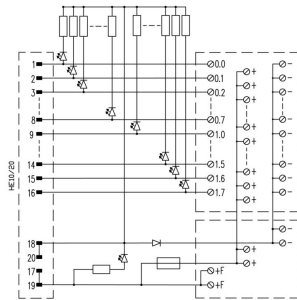

现场接线

最小电线截面, AWG	AWG 26	联接类型	螺钉联接
最大压接面积, 带塑料套的绝缘端头	2.5 mm ²	软导线带管状端头, 最小压接面积	0.5 mm ²
软导线带管状端头, 最大压接面积	2.5 mm ²	软导线, 最大压接面积 H05(07) V-K	4 mm ²
软导线, 最小压接面积 H05(07) V-K	0.5 mm ²	硬导线, 最大压接面积 H05(07) V-U	6 mm ²
硬导线, 最小压接面积 H05(07) V-U	0.5 mm ²	剥线长度	6 mm
最大拧紧力矩	0.6 Nm	最小拧紧力矩, 最小值	0.5 Nm
最大压接面积	6 mm ²	最小压接面积	0.13 mm ²
最大导线截面, AWG	AWG 12		

供电

联接类型	螺钉联接	最小压接面积	0.13 mm ²
最大压接面积	6 mm ²	硬导线, 最小压接面积 H05(07) V-U	0.5 mm ²
硬导线, 最大压接面积 H05(07) V-U	6 mm ²	软导线, 最小压接面积 H05(07) V-K	0.5 mm ²
软导线, 最大压接面积 H05(07) V-K	4 mm ²	软导线带管状端头, 最小压接面积	2.5 mm ²
软导线带管状端头, 最小接线面积	0.5 mm ²	带塑料套的管状端头, 最大值	2.5 mm ²
导线截面, 最小AWG	AWG 26	导线截面, 最大AWG	AWG 12
最小拧紧力矩	0.5 Nm	最大拧紧力矩	0.6 Nm
剥线长度	6 mm		

分类

ETIM 8.0	EC002780	ETIM 9.0	EC002780
ETIM 10.0	EC002780	ECLASS 14.0	27-14-11-52
ECLASS 15.0	27-14-11-52		

RS 16IO 3W L H S

Weidmüller Interface GmbH & Co. KG
Klingenbergstraße 26
D-32758 Detmold
Germany

图纸

www.weidmueller.com

接线图适用于带 LED 的规格。