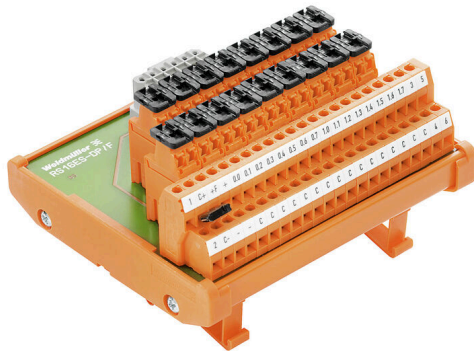

**RS 16IO 2W F R S**

**Weidmüller Interface GmbH & Co. KG**

Klingenbergstraße 26  
D-32758 Detmold  
Germany

www.weidmueller.com

插图类似

直接数字式输入/输出接口 带有扁平电缆连接器，易于联接。采用弹片联接或压线框联接，可带诸如熔丝、隔离器或LED等元件。

**通用订货数据**

版本	接口, RS, 保险丝, 2-线, 螺钉联接
订货号	<a href="#">9441560000</a>
类型	RS 16IO 2W F R S
GTIN (EAN)	4032248253814
数量	1 items

## 联接参数

回路数 (控制侧)	24 回路插座	布线系统	2-线
现场侧连接	LM2N 5.08 mm	控制侧的接口	RSV 1.6 连接器