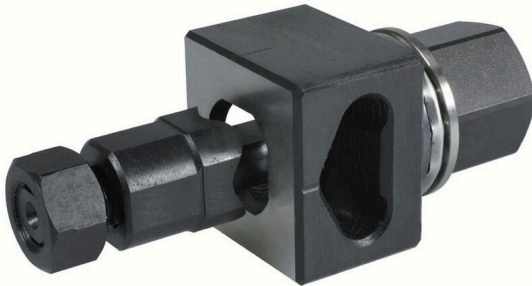

## IE-KOK-V5

**Weidmüller Interface GmbH & Co. KG**  
Klingenbergstraße 26  
D-32758 Detmold  
Germany

[www.weidmueller.com](http://www.weidmueller.com)

与插图相似

为将开口嵌入您的开关柜，魏德米勒的冲压工具是您的最佳选择。

- PG 电缆接头
- M 电缆接头
- 特殊电缆接头

www.weidmueller.com

技术数据

尺寸和重量

高度	22.2 mm	高度 (英寸)	0.874 inch
宽度	22.2 mm	宽度 (英寸)	0.874 inch
净重	730 g		

环保产品合规

RoHS 合规状态	不受影响
REACH SVHC	Lead 7439-92-1
SCIP	b28ab223-64ec-44cf-adb0-4dd6ebcae141

**PW6** 技术数据

物品描述	板材孔, 正方形 22.0 x 22.0 mm
------	-------------------------