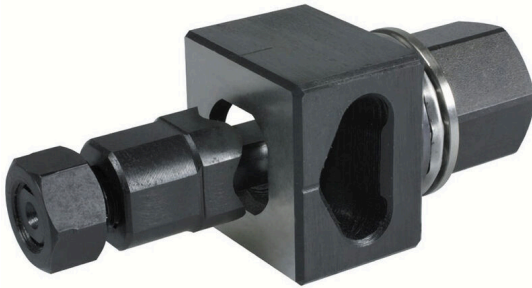

IE-KOK-V5

Weidmüller Interface GmbH & Co. KG
Klingenbergstraße 26
D-32758 Detmold
Germany

www.weidmueller.com

与插图相似

为将开口嵌入您的开关柜，魏德米勒的冲压工具是您的最佳选择。

- PG 电缆接头
- M 电缆接头
- 特殊电缆接头

通用订货数据

版本	Sheet holes
订货号	9204790000
类型	IE-KOK-V5
GTIN (EAN)	4032248693153
数量	1 items

IE-KOK-V5

Weidmüller Interface GmbH & Co. KG
 Klingenbergstraße 26
 D-32758 Detmold
 Germany

技术数据

www.weidmueller.com

尺寸和重量

高度	22.2 mm	高度 (英寸)	0.874 inch
宽度	22.2 mm	宽度 (英寸)	0.874 inch
净重	730 g		

环保产品合规

RoHS 合规状态	不受影响
REACH SVHC	Lead 7439-92-1
SCIP	b28ab223-64ec-44cf-adb0-4dd6ebcae141