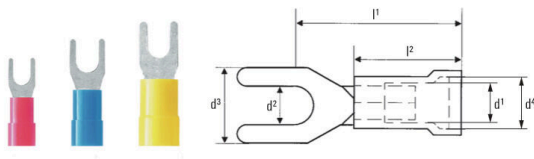

LIS 6M8 V

Weidmüller Interface GmbH & Co. KG
 Klingenbergstraße 26
 D-32758 Detmold
 Germany

www.weidmueller.com

绝缘叉形电缆端头，材料 PVC 或 PC/PA

- 常规设计
- 未焊接
- 带锥形进线收口槽

通用订货数据

版本	电缆端头,绝缘电缆端头,4 mm ² - 6 mm ² ,黄色
订货号	9200440000
类型	LIS 6M8 V
GTIN (EAN)	4032248410286
数量	50 items

LIS 6M8 V

Weidmüller Interface GmbH & Co. KG
 Klingenbergstraße 26
 D-32758 Detmold
 Germany

技术数据

www.weidmueller.com

审批

ROHS 一致

尺寸和重量

深	8 mm	深度 (英寸)	0.315 inch
宽度	33.2 mm	宽度 (英寸)	1.3071 inch
净重	1.24 g		

环保产品合规

RoHS 合规状态	合规, 无例外
REACH SVHC	不超过 0.1 wt% 的高度关注物质 (SVHC)

PW6 技术数据

物品描述 绝缘叉形端头 6.0 mm² / M8

联接器

最大压接面积	6 mm ²	最小压接面积	4 mm ²
绝缘	存在	尺寸(螺栓)	M 8
尺寸	M 8	材质/塑料	PVC
标识色	黄色	连接密度(S1)	1 mm
内直径(d1)	8.4 mm	塑料套长度(b)	13.15 mm
塑料套直径(D)	6.4 mm	外直径(d)	14 mm

分类

ETIM 8.0	EC001059	ETIM 9.0	EC001059
ETIM 10.0	EC001059	ECLASS 14.0	27-40-02-92
ECLASS 15.0	27-40-02-92		

图纸

Crimping tools

- 用于绝缘连接器的压接工具
电缆接头，端子针脚，并联和串联连接器，插拔式连接器
- 自锁设计保证精准压接
 - 误操作时带释放功能
 - 固定挡块可保证端头的精确放置位置。
 - 通过 DIN EN 60352 第 2 部分的测试