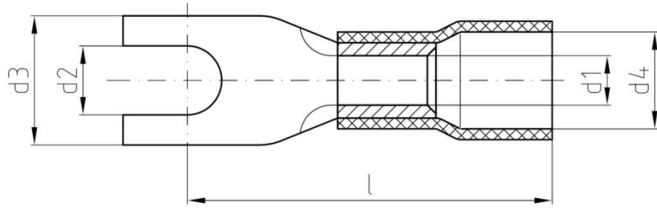

环保产品合规

RoHS 合规状态	合规, 无例外
REACH SVHC	不超过 0.1 wt% 的高度关注物质 (SVHC)

PW6 技术数据

物品描述 绝缘叉形端头 6.0 mm² / M8

联接器

最大压接面积	6 mm ²	最小压接面积	4 mm ²
绝缘	存在	尺寸(螺栓)	M 8
尺寸	M 8	材质/塑料	PVC
标识色	黄色	连接密度(S1)	1 mm
内直径(d1)	8.4 mm	塑料套长度(b)	13.15 mm
塑料套直径(D)	6.4 mm	外直径(d)	14 mm

分类

ETIM 8.0	EC001059	ETIM 9.0	EC001059
ETIM 10.0	EC001059	ECLASS 14.0	27-40-02-92
ECLASS 15.0	27-40-02-92		

图纸

Crimping tools

- 用于绝缘连接器的压接工具
电缆接头，端子针脚，并联和串联连接器，插拔式连接器
- 自锁设计保证精准压接
 - 误操作时带释放功能
 - 固定挡块可保证端头的精确放置位置。
 - 通过 DIN EN 60352 第 2 部分的测试