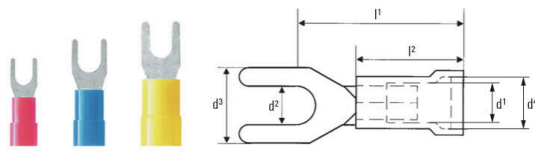

LIS 6M6 V

Weidmüller Interface GmbH & Co. KG
 Klingenbergstraße 26
 D-32758 Detmold
 Germany

www.weidmueller.com

绝缘叉形电缆端头，材料 PVC 或 PC/PA

- 常规设计
- 未焊接
- 带锥形进线收口槽

通用订货数据

版本	电缆端头,绝缘电缆端头,4 mm ² - 6 mm ² ,黄色
订货号	9200430000
类型	LIS 6M6 V
GTIN (EAN)	40322484 10279
数量	100 items

LIS 6M6 V

Weidmüller Interface GmbH & Co. KG
Klingenbergstraße 26
D-32758 Detmold
Germany

www.weidmueller.com

技术数据

审批

ROHS	一致
------	----

尺寸和重量

深	8 mm	深度 (英寸)	0.315 inch
宽度	32.6 mm	宽度 (英寸)	1.2835 inch
净重	2.05 g		

环保产品合规

RoHS 合规状态	合规, 无例外
REACH SVHC	不超过 0.1 wt% 的高度关注物质 (SVHC)

PW6 技术数据

物品描述	绝缘叉形端头 6.0 mm ² / M6
------	---------------------------------

联接器

最大压接面积	6 mm ²	最小压接面积	4 mm ²
绝缘	存在	尺寸(螺栓)	M 6
尺寸	M 6	材质/塑料	PVC
标识色	黄色	连接密度(S1)	1 mm
联接长度 (l)	21.35 mm	内直径(d1)	6.4 mm
塑料套长度(b)	14.15 mm	塑料套直径(D)	6.4 mm
外直径(d)	12 mm		

Crimping tools

用于绝缘连接器的压接工具
 电缆接头，端子针脚，并联和串联连接器，插拔式连接器

- 自锁设计保证精准压接
- 误操作时带释放功能
- 固定挡块可保证端头的精确放置位置。
- 通过 DIN EN 60352 第 2 部分的测试

通用订货数据

类型	CTI 6	版本
订货号	9006120000	压接工具, 端头的压接工具, 0.5mm ² , 6mm ² , 椭圆形压接, 双压接
GTIN (EAN)	4008190044527	
数量	1 ST	
类型	CTI 6 G	版本
订货号	9202850000	压接工具, 绝缘电缆接头的操作工具, 0.5mm ² , 6mm ² , 椭圆形压接, 平行
GTIN (EAN)	4032248517855	压接
数量	1 ST	