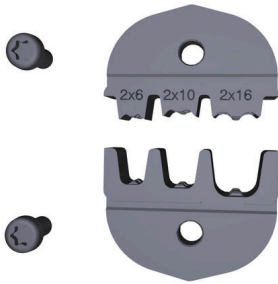

**ERTE ES PZ ZH 16**

**Weidmüller Interface GmbH & Co. KG**  
 Klingenbergstraße 26  
 D-32758 Detmold  
 Germany

www.weidmueller.com

用于带及不带塑料套的管状端头的压接钳

- 自锁机构保证了压接的质量
- 操作失误时可以解除自锁

通用订货数据

订货号	9054580000
类型	<a href="#">ERTE ES PZ ZH 16</a>
GTIN (EAN)	4032248052493
数量	1 items

**ERTE ES PZ ZH 16**

**Weidmüller Interface GmbH & Co. KG**  
Klingenbergstraße 26  
D-32758 Detmold  
Germany

[www.weidmueller.com](http://www.weidmueller.com)

**技术数据****尺寸和重量**

深	12 mm	深度 (英寸)	0.4724 inch
高度	42.5 mm	高度 (英寸)	1.6732 inch
宽度	32 mm	宽度 (英寸)	1.2598 inch
净重	48 g		

**环保产品合规**

RoHS 合规状态	不受影响
REACH SVHC	Lead 7439-92-1
SCIP	6a3438d7-aa8c-48e4-8879-adf736ca79e3

**PW6 技术数据**

类型	用于压接工具 PZ ZH 16 的 替换零件, 插芯对
----	--------------------------------

**分类**

ETIM 8.0	EC001282	ETIM 9.0	EC001282
ETIM 10.0	EC001282	ECLASS 14.0	21-04-90-90
ECLASS 15.0	21-04-90-90		