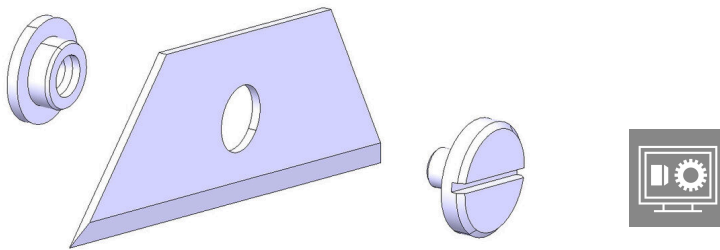

ERSATZMESSER STRIPAX PL

Weidmüller Interface GmbH & Co. KG
Klingenbergstraße 26
D-32758 Detmold
Germany

www.weidmueller.com

用于连接成条包装管状端头的断线、剥线及压接工具

- 切割
- 剥线
- 压接
- 管状端头的自动送料
- 棘轮保证精确压接
- 错误操作时的释放选项
- 高效：电缆作业只需要一个工具，因此节省了大量时间
- 只能加工魏德米勒生产的每条 50 件的连接成条管状端头。在卷上使用管状端头可能会导致损坏。