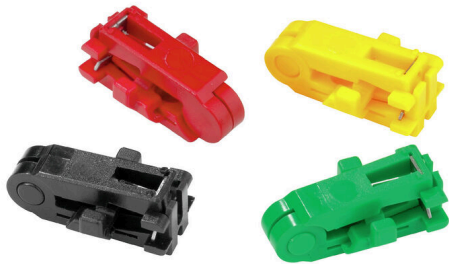

MEHA KP GN M-D-SPX

Weidmüller Interface GmbH & Co. KG
Klingenbergstraße 26
D-32758 Detmold
Germany

www.weidmueller.com

- 采用 PVC、聚四氟乙烯 (PTFE) 和硅胶绝缘的柔性实心导线
- 刀口的特殊构造保证导线无损
- 无需单独拼接每根导线
- 易于更换的刀片插芯
- 全部插芯装入一个外壳内
- 刀片盒中的导杆有助于正确定位刀具内的导线

技术数据

尺寸和重量

深	16 mm	深度 (英寸)	0.6299 inch
高度	11.5 mm	高度 (英寸)	0.4528 inch
宽度	26 mm	宽度 (英寸)	1.0236 inch
长度	26 mm	长度 (英寸)	1.0236 inch
净重	3.68 g		

环保产品合规

RoHS 合规状态	不受影响
REACH SVHC	不超过 0.1 wt% 的高度关注物质 (SVHC)

PW6 技术数据

物品描述	适用于 Mini-Duro-Stripax 的刀具套装, 最小适用 AWG20, 适用于PTFE材料
------	--

剥线工具

电缆类型	特殊绝缘的导线	导线最大直径	0.8 mm
导线最小直径	0.55 mm	最大剥线长度	7 mm
最小剥线长度	3 mm	颜色编码	绿色

分类

ETIM 8.0	EC001509	ETIM 9.0	EC001509
ETIM 10.0	EC001509	ECLASS 14.0	21-04-48-91
ECLASS 15.0	21-04-48-91		