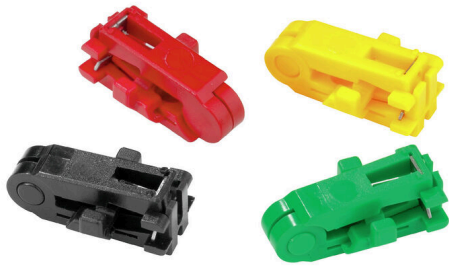

MEHA KP RT M-D-SPX**Weidmüller Interface GmbH & Co. KG**

Klingenbergstraße 26

D-32758 Detmold

Germany

www.weidmueller.com

- 采用 PVC、聚四氟乙烯 (PTFE) 和硅胶绝缘的柔性实心导线
- 刀口的特殊构造保证导线无损
- 无需单独拼接每根导线
- 易于更换的刀片插芯
- 全部插芯装入一个外壳内
- 刀片盒中的导杆有助于正确定位刀具内的导线

通用订货数据

版本	附件, 刀具组
订货号	9003610000
类型	MEHA KP RT M-D-SPX
GTIN (EAN)	4008 190058272
数量	1 items

MEHA KP RT M-D-SPX

Weidmüller Interface GmbH & Co. KG
Klingenbergstraße 26
D-32758 Detmold
Germany

技术数据

www.weidmueller.com

尺寸和重量

深	16 mm	深度 (英寸)	0.6299 inch
高度	11.5 mm	高度 (英寸)	0.4528 inch
宽度	26 mm	宽度 (英寸)	1.0236 inch
长度	26 mm	长度 (英寸)	1.0236 inch
净重	3.68 g		

环保产品合规

RoHS 合规状态	不受影响
REACH SVHC	不超过 0.1 wt% 的高度关注物质 (SVHC)

PW6 技术数据

物品描述	适用于 Mini-Duro-Stripax 的刀具套装, 最小适用 AWG24, 适用于PTFE材料
------	--