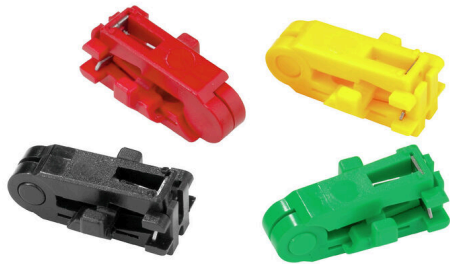

## MEHA KP GE M-D-SPX

**Weidmüller Interface GmbH & Co. KG**  
Klingenbergstraße 26  
D-32758 Detmold  
Germany

[www.weidmueller.com](http://www.weidmueller.com)

- 采用 PVC、聚四氟乙烯 (PTFE) 和硅胶绝缘的柔性实心导线
- 刀口的特殊构造保证导线无损
- 无需单独拼接每根导线
- 易于更换的刀片插芯
- 全部插芯装入一个外壳内
- 刀片盒中的导杆有助于正确定位刀具内的导线

### 通用订货数据

版本	附件, 刀具组
订货号	<a href="#">9003600000</a>
类型	MEHA KP GE M-D-SPX
GTIN (EAN)	4008 190 140274
数量	1 items