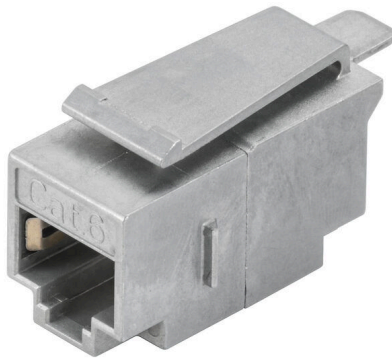

IE-XR-RJ45/RJ45-2

Weidmüller Interface GmbH & Co. KG
Klingenbergstraße 26
D-32758 Detmold
Germany

www.weidmueller.com

用于铜缆和光缆的IE接插件， IP20

通用订货数据

版本	安装法兰, Cat.6A / Class EA (ISO/IEC 11801 2010), IP20
订货号	8952950000
类型	IE-XR-RJ45/RJ45-2
GTIN (EAN)	4032248744329
数量	24 items

IE-XR-RJ45/RJ45-2

Weidmüller Interface GmbH & Co. KG
Klingenbergstraße 26
D-32758 Detmold
Germany

www.weidmueller.com

技术数据

审批

ROHS	一致
------	----

尺寸和重量

净重	21.33 g
----	---------

温度

存储温度	工作温度	-40 °C...70 °C
安装温度		

环保产品合规

RoHS 合规状态	合规, 无例外
REACH SVHC	不超过 0.1 wt% 的高度关注物质 (SVHC)

通用参数

端口 1	RJ45	外壳基本材料	铸锌
目录册	Cat.6A / Class EA (ISO/ IEC 11801 2010)	屏蔽	360度 ; 屏蔽触点
防护等级	IP20	插入力	≤ 30N
插拔次数	750		