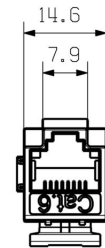

IE-XR-RJ45/RJ45-2

Weidmüller Interface GmbH & Co. KG
Klingenbergstraße 26
D-32758 Detmold
Germany

www.weidmueller.com

图纸

尺寸图

尺寸图

安装开孔