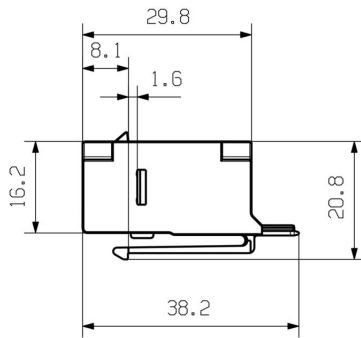

IE-XR-RJ45/RJ45-2

Weidmüller Interface GmbH & Co. KG
Klingenbergstraße 26
D-32758 Detmold
Germany

www.weidmueller.com

图纸

尺寸图