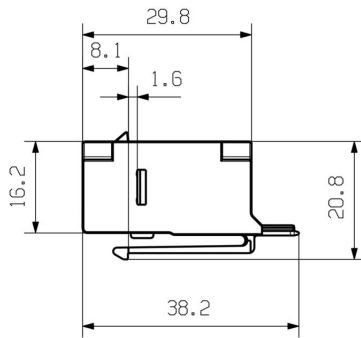

技术数据

审批

ROHS 一致

尺寸和重量

净重 21.33 g

温度

存储温度	工作温度	-40 °C...70 °C
安装温度		

环保产品合规

RoHS 合规状态	合规, 无例外
REACH SVHC	不超过 0.1 wt% 的高度关注物质 (SVHC)

通用参数

端口 1	RJ45	外壳基本材料	铸铝
目录册	Cat.6A / Class EA (ISO/ IEC 11801 2010)	屏蔽	360度 ; 屏蔽触点
防护等级	IP20	插入力	≤ 30N
插拔次数	750		

通用标准

连接器标准 IEC 60603-7-5

电气特性

触点电阻	≤ 20 mΩ	电源连接器耐压强度, 触点-触点, 最小	≥ 1500 V AC/DC
介电强度, 触点-触点	≥ 1000 V AC/DC	50 °C 下载流量	1 A
PoE / PoE+	符合 IEEE 802.3at		

www.weidmueller.com

图纸

尺寸图

尺寸图

安装开孔