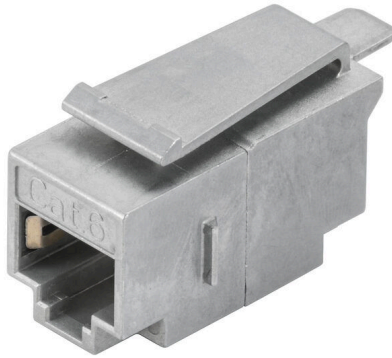

IE-XR-RJ45/RJ45-2

Weidmüller Interface GmbH & Co. KG
Klingenbergstraße 26
D-32758 Detmold
Germany

www.weidmueller.com

用于铜缆和光缆的IE接插件， IP20

通用订货数据

版本	安装法兰, Cat.6A / Class EA (ISO/IEC 11801 2010), IP20
订货号	8952950000
类型	IE-XR-RJ45/RJ45-2
GTIN (EAN)	4032248744329
数量	24 items

技术数据

审批

ROHS 一致

尺寸和重量

净重 21.33 g

温度

存储温度	工作温度	-40 °C...70 °C
安装温度		

环保产品合规

RoHS 合规状态	合规, 无例外
REACH SVHC	不超过 0.1 wt% 的高度关注物质 (SVHC)

通用参数

端口 1	RJ45	外壳基本材料	铸铝
目录册	Cat.6A / Class EA (ISO/ IEC 11801 2010)	屏蔽	360度 ; 屏蔽触点
防护等级	IP20	插入力	≤ 30N
插拔次数	750		

通用标准

连接器标准 IEC 60603-7-5

电气特性

触点电阻	≤ 20 mΩ	电源连接器耐压强度, 触点-触点, 最小	≥ 1500 V AC/DC
介电强度, 触点-触点	≥ 1000 V AC/DC	50 °C 下载流量	1 A
PoE / PoE+	符合 IEEE 802.3at		