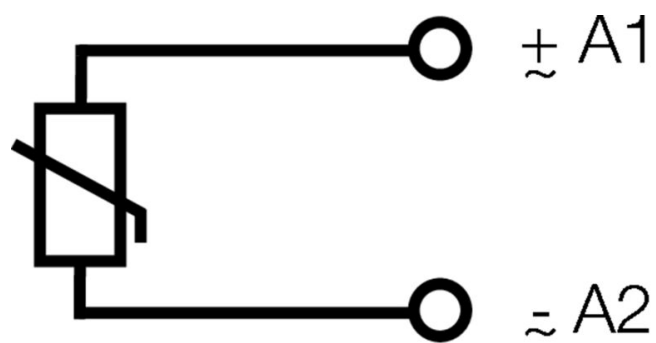

RIM-I 4 230VUC VAR

Weidmüller Interface GmbH & Co. KG
Klingenbergstraße 26
D-32758 Detmold
Germany

www.weidmueller.com

图纸

接线图