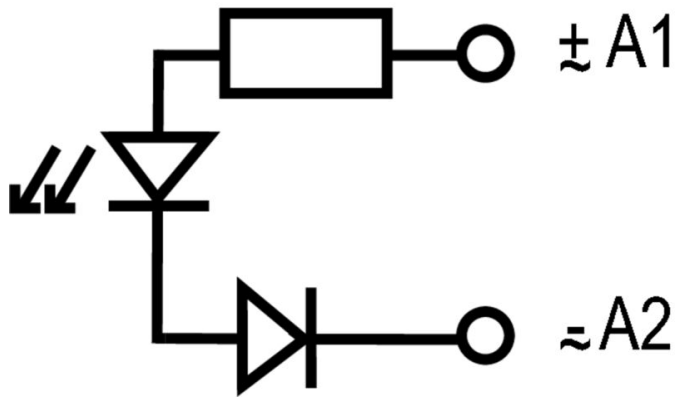

详细标准及认证情况

cURus 证书号	E223759
-----------	---------

联接参数

导线连接方式	插拔联接
--------	------

分类

ETIM 8.0	EC002586	ETIM 9.0	EC002586
ETIM 10.0	EC002586	ECLASS 14.0	27-37-16-92
ECLASS 15.0	27-37-16-92		

接线图

Dimensional drawing