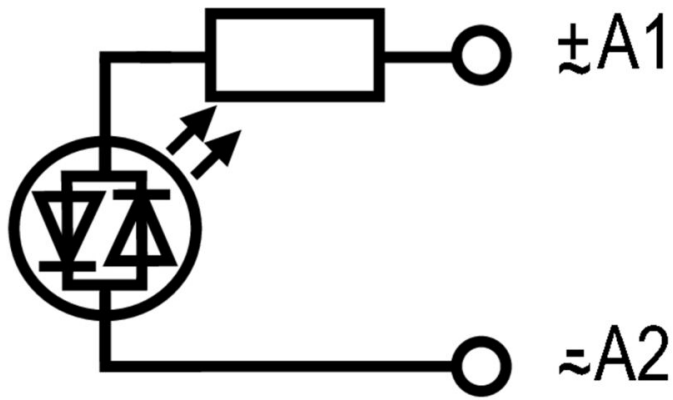

环保产品合规

RoHS 合规状态	合规, 无例外
REACH SVHC	不超过 0.1 wt% 的高度关注物质 (SVHC)

额定数据UL

cURus 证书号	E223759
-----------	---------

控制侧

额定控制电压	6...24 V UC	交流额定电流	10 mA
额定功率	240 mVA	状态显示	绿色 LED

基本信息

颜色编码	透明
------	----

详细标准及认证情况

cURus 证书号	E223759
-----------	---------

联接参数

导线连接方式	插拔联接
--------	------

分类

ETIM 8.0	EC002586	ETIM 9.0	EC002586
ETIM 10.0	EC002586	ECLASS 14.0	27-37-16-92
ECLASS 15.0	27-37-16-92		

接线图

Dimensional drawing