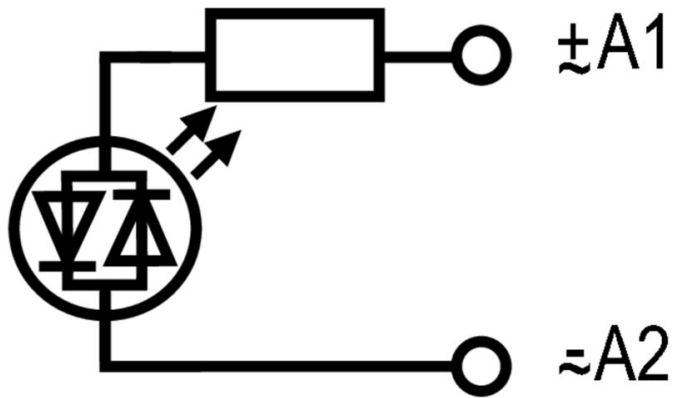

环保产品合规

RoHS 合规状态	合规, 无例外
REACH SVHC	不超过 0.1 wt% 的高度关注物质 (SVHC)

额定数据UL

cURus 证书号	E223759
-----------	---------

控制侧

额定控制电压	6...24 V UC	交流额定电流	10 mA
额定功率	240 mVA	状态显示	红色 LED

基本信息

颜色编码	透明
------	----

详细标准及认证情况

cURus 证书号	E223759
-----------	---------

联接参数

导线连接方式	插拔联接
--------	------

分类

ETIM 8.0	EC002586	ETIM 9.0	EC002586
ETIM 10.0	EC002586	ECLASS 14.0	27-37-16-92
ECLASS 15.0	27-37-16-92		

图纸

接线图