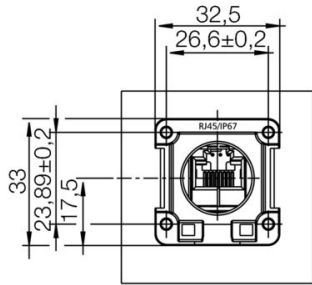

IE-XM-6D-RJ45/RJ45-IP67

Weidmüller Interface GmbH & Co. KG
Klingenbergstraße 26
D-32758 Detmold
Germany

图纸

www.weidmueller.com

尺寸图