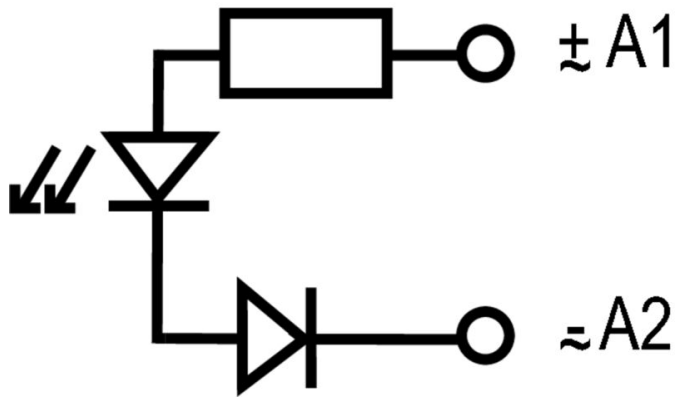

RIM 3 110/230VUC

Weidmüller Interface GmbH & Co. KG
Klingenbergstraße 26
D-32758 Detmold
Germany

www.weidmueller.com

图纸

接线图