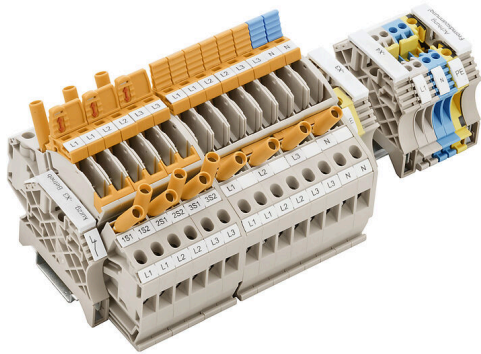

## MSTTAB2019ORANGE

Weidmüller Interface GmbH & Co. KG  
Klingenbergstraße 26  
D-32758 Detmold  
Germany

www.weidmueller.com

使用预先组装好的电流电压互感器接线用套装，可以节省您时间和存储成本。我们可提供各种应用配置，包括所有相关的附件，以及一个完整的包装中的标签。

## 通用订货数据

版本	开关测试型端子, 螺钉联接, 米色, 6 mm <sup>2</sup> , 30 A, 联接点数量: 40, 层数: 1
订货号	<a href="#">8000080735</a>
类型	MSTTAB2019ORANGE
GTIN (EAN)	4064675417316
数量	1 items